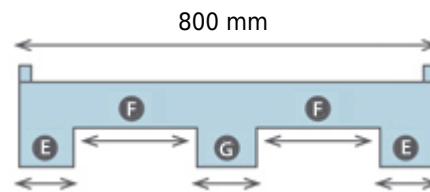

OIPLASTIC

6080M03-07015011 (600x800x150 mm)

View **Frontal**

View **Lateral**

- A 20 mm
- B 210 mm
- C 140 mm
- D 94 mm

- E 100 mm
- F 250 mm
- G 100 mm

6,6 Kg

2.000 Kg

1.000 Kg

500 Kg

HDPE

-20°/60°C

0-7-22 mm

16x2

1056

02/01/2023 V4.0