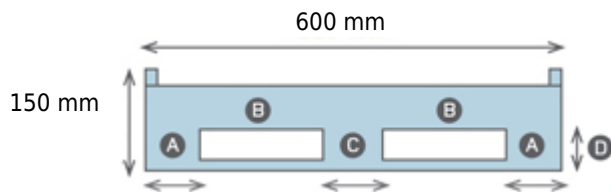

OIPLASTIC

6080M03-07015011 (600x800x150 mm)

View **Frontal**

View **Lateral**

- A 20 mm
- B 210 mm
- C 140 mm
- D 94 mm

- E 100 mm
- F 250 mm
- G 100 mm

6,6 Kg

2.000 Kg

1.000 Kg

500 Kg

HDPE

-20°/60°C

0-7-22 mm

16x2

1056

02/01/2023 V4.0