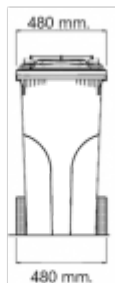

**ECO120-047070**

**View Frontal**
**View Lateral**

7,5 kg

48 kg

HDPE

-20/40°C

10

1273

120 Lt

On application