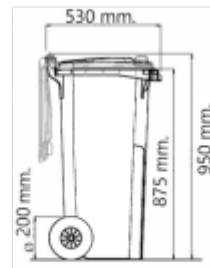

**ECO120-047070**

**View Frontal**
**View Lateral**

7,5 kg

48 kg

HDPE

-20/40°C

10

1273

120 Lt

On application