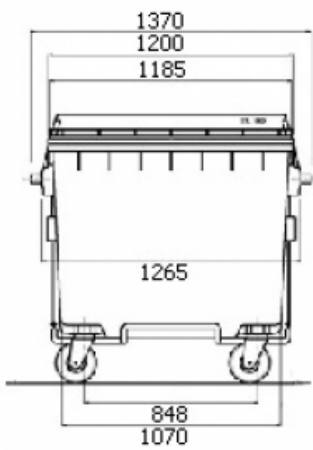

OIPLASTIC

ECO1000-047070

View **Frontal**

View **Lateral**

56,5 Kg

400 kg

HDPE

-20/40°C

6

96

1100 Lt