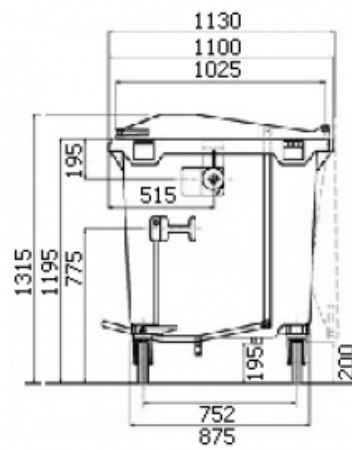

OIPLASTIC

ECO1000-047070

View **Frontal**

View **Lateral**

56,5 Kg

400 kg

HDPE

-20/40°C

6

96

1100 Lt