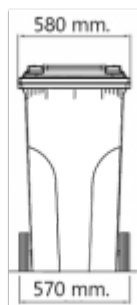

ECO240-047070

View Frontal
View Lateral

11 Kg

96 Kg

HDPE

-20/40°C

7

532

240 Lt