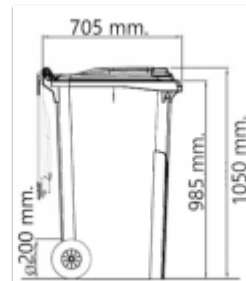

ECO240-047070

View Frontal
View Lateral

11 Kg

96 Kg

HDPE

-20/40°C

7

532

240 Lt