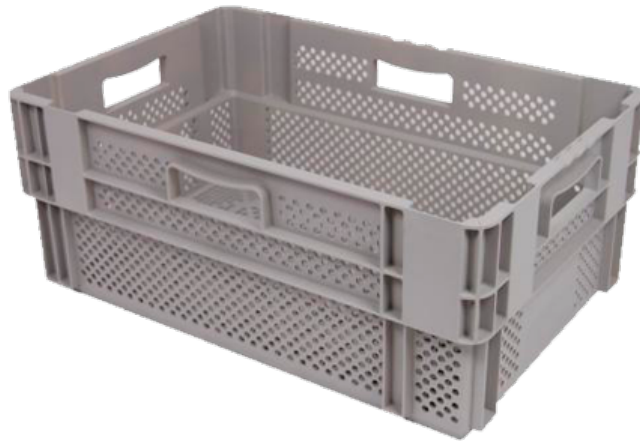

Caja de Plástico AE6432000-034220 (600x400x320 mm)

Vista **Lateral**

2,40 kg

300 kg

30 kg

PPC HDPE

0/40° -20/60°

48

1584

600x400x320mm

557x356x304mm

60 l

160 mm

Gris