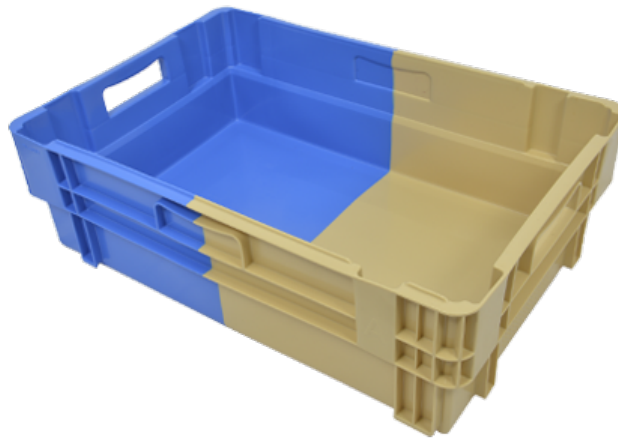

Caja de Plástico AEB6419110-034250 (600x400x183 mm)

Vista **Frontal**

Vista **Lateral**

1,84 kg

200 Kg

20 Kg

HDPE

-20/40°C

92 mm

88

2904

600x400x183 mm

556x356x172 mm

34 Lt

173 mm

Bicolor Azul / Beige