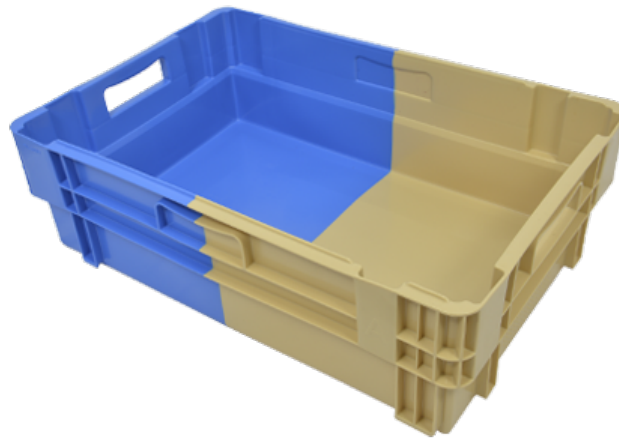

## Caja de Plástico AEB6419110-034250 (600x400x183 mm)

Vista **Frontal**

Vista **Lateral**

1,84 kg

200 Kg

20 Kg

HDPE

-20/40°C

92 mm

88

2904

600x400x183 mm

556x356x172 mm

34 Lt

173 mm

Bicolor Azul / Beige