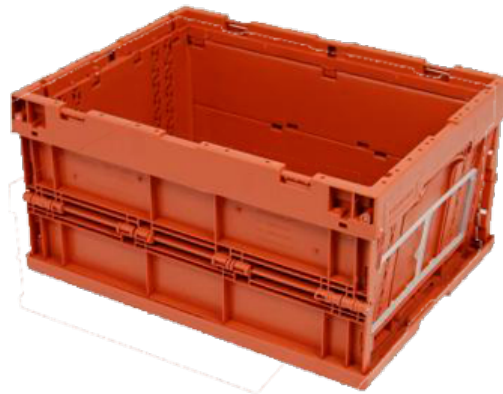

## Caja de Plástico PO4323-034150 (396x297x214 mm)

1,55 kg

12 kg

PPC

-20/40°

340 ISO

8840 ISO

396x297x214mm

360x263x194mm

18 l

74 mm

Marron