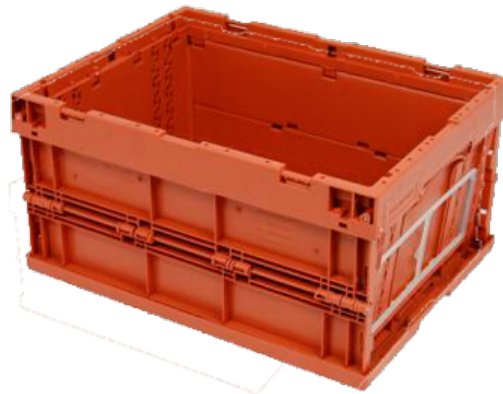

Osona  
Industrial  
Plastic

## Caja de Plástico PO4323-034150 (396x297x214 mm)

1,55 kg

12 kg

PPC

-20/40°

340 ISO

8840 ISO

396x297x214mm

360x263x194mm

18 l

74 mm

Marron

02/01/2023 V4.0