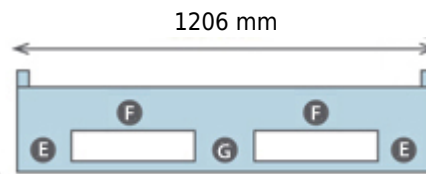

Palet de Plàstic SLI2112 (1206x1005x193 mm)

Vista **Frontal**

Vista **Lateral**

- A 146 mm
- B 283 mm
- C 147 mm
- D 126 mm

- E 202 mm
- F 327 mm
- G 148 mm
- H 3 mm
- I 22 mm

19,6 kg

5000 Kg

1500 kg

PEHD

-20/60°

22 mm

15

390

Gris / Negro

02/01/2023 V4.0