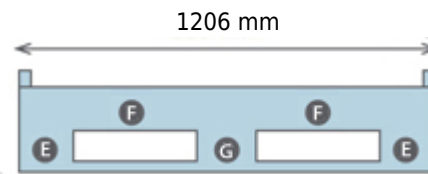

Palet de Plàstic SLI2112 (1206x1005x193 mm)

Vista **Frontal**

Vista **Lateral**

- A 146 mm
- B 283 mm
- C 147 mm
- D 126 mm

- E 202 mm
- F 327 mm
- G 148 mm
- H 3 mm
- I 22 mm

19,6 kg

5000 Kg

1500 kg

PEHD

-20/60°

22 mm

15

390

Gris / Negro

02/01/2023 V4.0