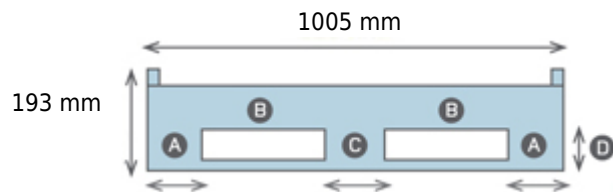

Palet de Plàstic SLI2112 (1206x1005x193 mm)

Vista **Frontal**

Vista **Lateral**

- A 146 mm
- B 283 mm
- C 147 mm
- D 126 mm

- E 202 mm
- F 327 mm
- G 148 mm
- H 3 mm
- I 22 mm

19,6 kg

5000 Kg

1500 kg

PEHD

-20/60°

22 mm

15

390

Gris / Negro

02/01/2023 V4.0