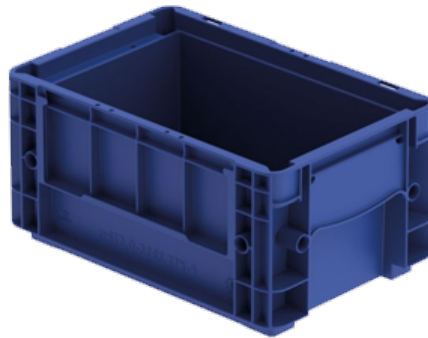

Caja de Plástico R-KLT3215-206500 (300x200x147mm.)

Vista **Frontal**

Vista **Lateral**

0.57kg

100 Kg.

10 Kg.

PPC

-20/40°

256

8448

300x200x147mm

243x162x129mm

5.3 l

Azul - RAL 5003