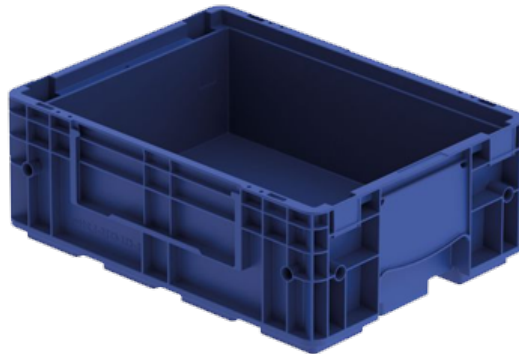

Caja de Plástico R-KLT4315-206500 (400x300x147mm.)

Vista **Frontal**

Vista **Lateral**

1.29kg.

100 Kg.

10 Kg.

PPC

-20/40°

128

4224

400x300x147mm

346x265x109mm

10 Lt.

Azul - RAL 5003