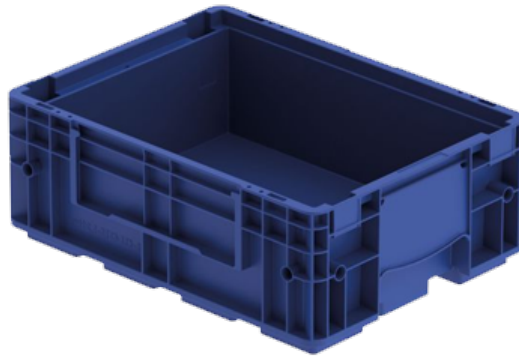

Caja de Plástico R-KLT4315-206500 (400x300x147mm.)

Vista **Frontal**

Vista **Lateral**

1.29kg.

100 Kg.

10 Kg.

PPC

-20/40°

128

4224

400x300x147mm

346x265x109mm

10 Lt.

Azul - RAL 5003