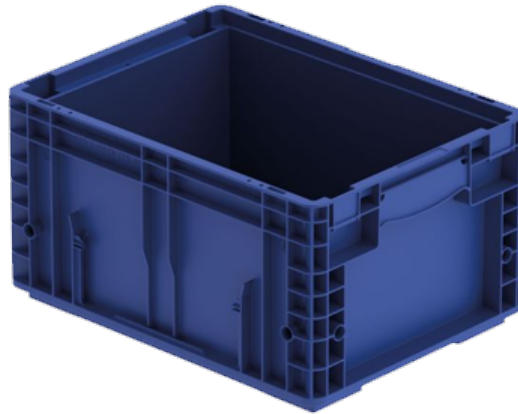

## Caja de Plástico R-KLT4322-206500 (400x300x213mm.)

Vista **Frontal**

Vista **Lateral**

1.6 1kg.

150 Kg.

15 Kg.

PPC

-20/40°

80

2640

400x300x213mm

346x265x175mm

16.2 Lt.

Azul - RAL 5003