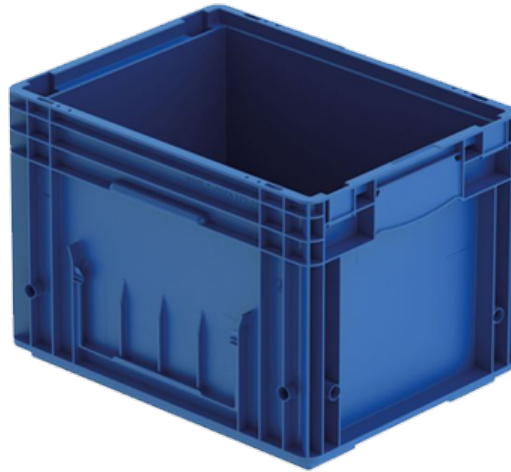

Caja de Plástico RL-KLT4280-206450 (400x300x280mm.)

Vista **Frontal**

Vista **Lateral**

1.7kg.

150 Kg.

15 Kg.

PPC

-20/40°

64

2112

400x300x280mm

345x260x262mm

24.1 Lt.

Azul - RAL 5005