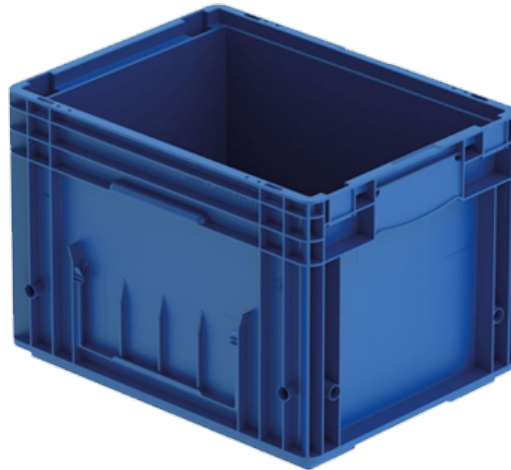

Osona
Industrial
Plastic

Caja de Plástico RL-KLT4280-206450 (400x300x280mm.)

Vista **Frontal**

Vista **Lateral**

1.7kg.

150 Kg.

15 Kg.

PPC

-20/40°

64

2112

400x300x280mm

345x260x262mm

24.1 Lt.

Azul - RAL 5005

02/01/2023 V4.0