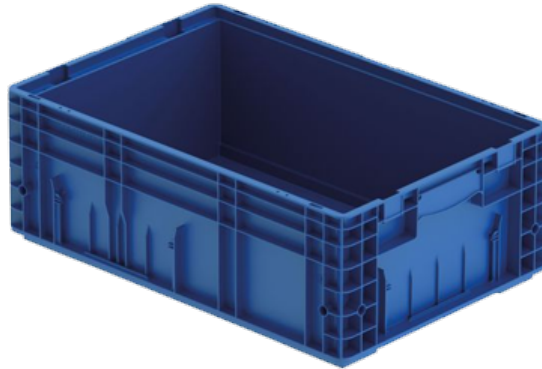

## Caja de Plástico RL-KLT6213-206450 (600x400x213mm.)

Vista **Frontal**

Vista **Lateral**

2.27kg.

200 Kg.

20

PPC

-20/40°

40

1320

600x400x213mm

544x359x195mm

38.9 Lt.

Azul - RAL 5005