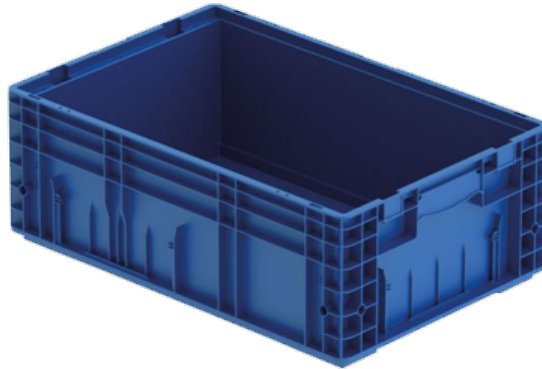

Caja de Plástico RL-KLT6213-206450 (600x400x213mm.)

Vista **Frontal**

Vista **Lateral**

2.27kg.

200 Kg.

20

PPC

-20/40°

40

1320

600x400x213mm

544x359x195mm

38.9 Lt.

Azul - RAL 5005