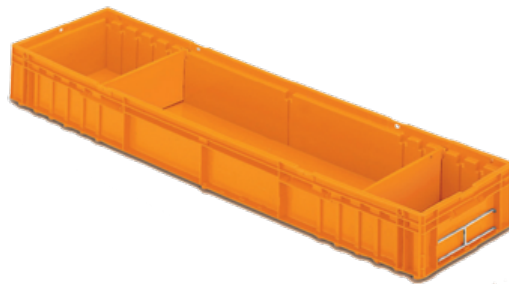

## Caja de Plástico O1315-210040 (1196x328x150mm.)

Vista **Frontal**

Vista **Lateral**

3.7kg.

30 Kg.

HDPE

-20/40°

42 ISO

1092 ISO

1196x328x150mm 1147x275x132mm

42 Lt.

140 mm.

Amarillo