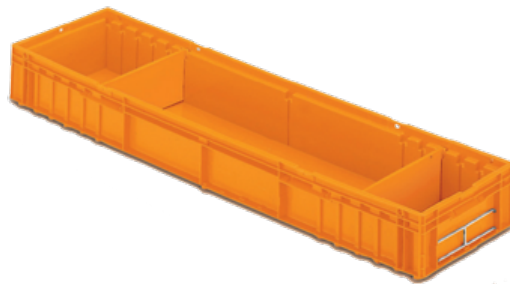

Caja de Plástico O1315-210040 (1196x328x150mm.)

Vista **Frontal**

Vista **Lateral**

3.7kg.

30 Kg.

HDPE

-20/40°

42 ISO

1092 ISO

1196x328x150mm 1147x275x132mm

42 Lt.

140 mm.

Amarillo