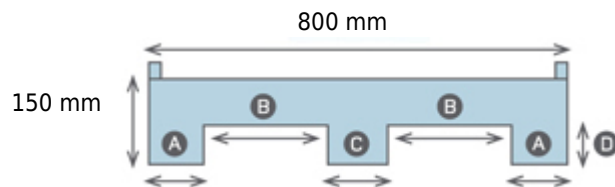

## Palet de Plàstic 1208M03-07015010 (1200x800x150 mm)

Vista **Frontal**

Vista **Lateral**

- A 100 mm
- B 225 mm
- C 150 mm
- D 100 mm

- E 200 mm
- F 325 mm
- G 150 mm

11 kg

4000 kg

1000 Kg

500 Kg

HDPE

-20/60°C

0 - 7 - 22 mm

16

528

Negro

02/01/2023 V4.0