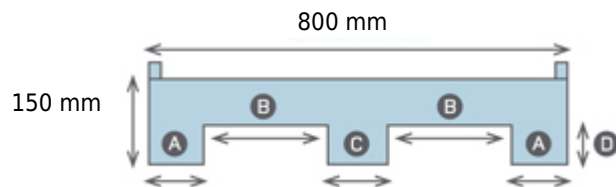

## Palet de Plàstic 1208M03-07015010 (1200x800x150 mm)

Vista **Frontal**

Vista **Lateral**

- A 100 mm
- B 225 mm
- C 150 mm
- D 100 mm

- E 200 mm
- F 325 mm
- G 150 mm

11 kg

4000 kg

1000 Kg

500 Kg

HDPE

-20/60°C

0 - 7 - 22 mm

16

528

Negro

02/01/2023 V4.0