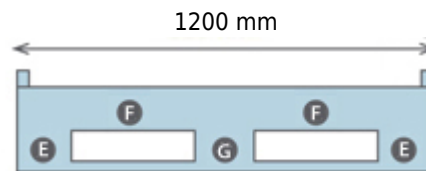

## Palet de Plàstic 1208M03-07015010 (1200x800x150 mm)

Vista **Frontal**

Vista **Lateral**

- A 100 mm
- B 225 mm
- C 150 mm
- D 100 mm

- E 200 mm
- F 325 mm
- G 150 mm

11 kg

4000 kg

1000 Kg

500 Kg

HDPE

-20/60°C

0 - 7 - 22 mm

16

528

Negro

02/01/2023 V4.0