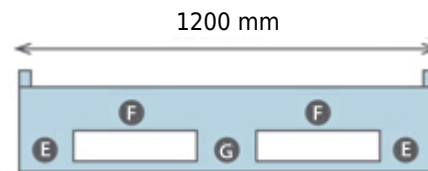

## Palet de Plàstic 1208M03-07015010 (1200x800x150 mm)

Vista **Frontal**

Vista **Lateral**

- A 100 mm
- B 225 mm
- C 150 mm
- D 100 mm

- E 200 mm
- F 325 mm
- G 150 mm

11 kg

4000 kg

1000 Kg

500 Kg

HDPE

-20/60°C

0 - 7 - 22 mm

16

528

Negro

02/01/2023 V4.0