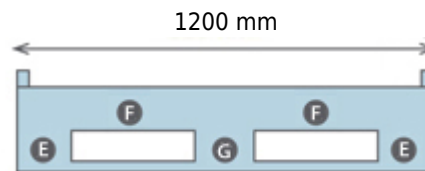

Palets de Plàstic 1210M05-22015010 (1200x1000x150)

Vista **Frontal**

Vista **Lateral**

- A 145 mm
- B 280 mm
- C 150 mm
- D 100 mm

- E 200 mm
- F 325 mm
- G 150 mm

14 kg

4000 kg

1000 Kg