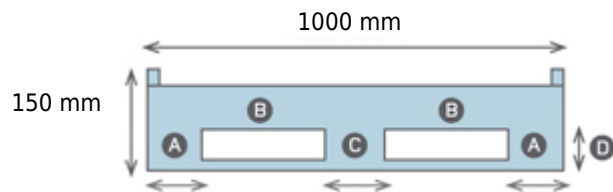

Palets de Plàstic 1210M05-22015010 (1200x1000x150)

Vista **Frontal**

Vista **Lateral**

- A 145 mm
- B 280 mm
- C 150 mm
- D 100 mm

- E 200 mm
- F 325 mm
- G 150 mm

14 kg

4000 kg

1000 Kg

1000 kg

HDPE

-20/60°C

0 - 7 - 22 mm

16

528

Negro

02/01/2023 V4.0