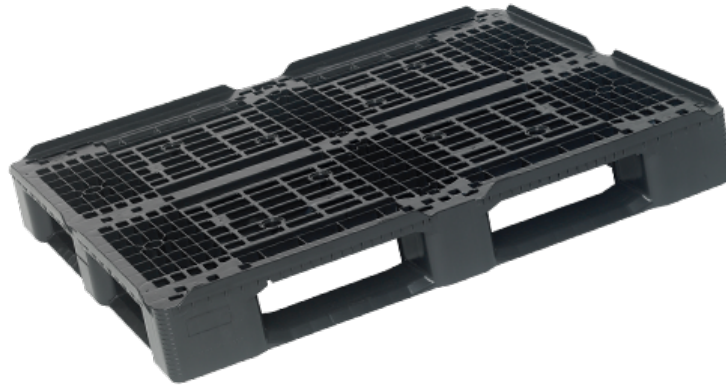

Palets de Plàstic 1210M05-22015010 (1200x1000x150)

Vista **Frontal**

Vista **Lateral**

- A 145 mm
- B 280 mm
- C 150 mm
- D 100 mm

- E 200 mm
- F 325 mm
- G 150 mm

14 kg

4000 kg

1000 Kg

1000 kg

HDPE

-20/60°C

0 - 7 - 22 mm

16

528

Negro

02/01/2023 V4.0