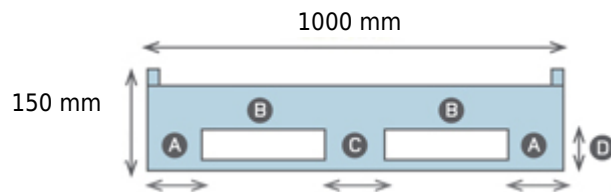

Palets de Plàstic 1210M05-22015010 (1200x1000x150)

Vista **Frontal**

Vista **Lateral**

- A 145 mm
- B 280 mm
- C 150 mm
- D 100 mm

- E 200 mm
- F 325 mm
- G 150 mm

14 kg

4000 kg

1000 Kg

1000 kg

HDPE

-20/60°C

0 - 7 - 22 mm

16

528

Negro

02/01/2023 V4.0