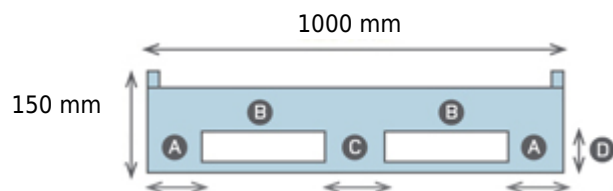

Palets de Plàstic 1210M05-22015010 (1200x1000x150)

Vista **Frontal**

Vista **Lateral**

- A 145 mm
- B 280 mm
- C 150 mm
- D 100 mm

- E 200 mm
- F 325 mm
- G 150 mm

14 kg

4000 kg

1000 Kg

1000 kg

HDPE

-20/60°C

0 - 7 - 22 mm

16

528

Negro

02/01/2023 V4.0