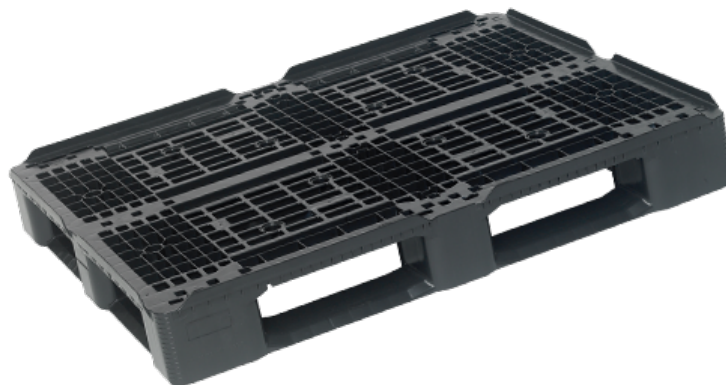

Palets de Plàstic 1210M05-22015010 (1200x1000x150)

Vista **Frontal**

Vista **Lateral**

- A 145 mm
- B 280 mm
- C 150 mm
- D 100 mm

- E 200 mm
- F 325 mm
- G 150 mm

14 kg

4000 kg

1000 Kg

1000 kg

HDPE

-20/60°C

0 - 7 - 22 mm

16

528

Negro

02/01/2023 V4.0