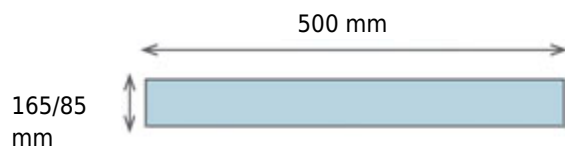

## Caja de Plástico Panadería PA6516000-034220 (625x500x165/85 mm)

Vista **Frontal**

Vista **Lateral**

1,12 kg

200 Kg

20 Kg

PP

0°/40°C

150

4950

625x500x165/85

530x430x145/80  
mm

33 Lt

Gris