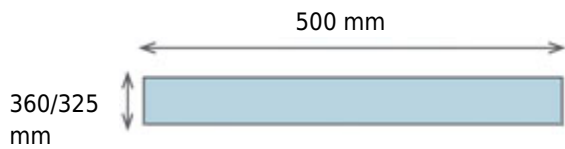

Vista **Frontal**