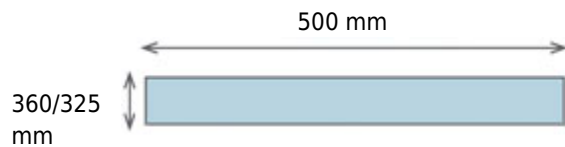

**Caja de Plástico Panadería PA6536000-034220  
(625x500x360/325mm)**

Vista **Frontal**

Vista **Lateral**

2,42 kg

66

2178

625x500x360/325  
mm

530x430x345/320  
mm

78 Lt

Gris