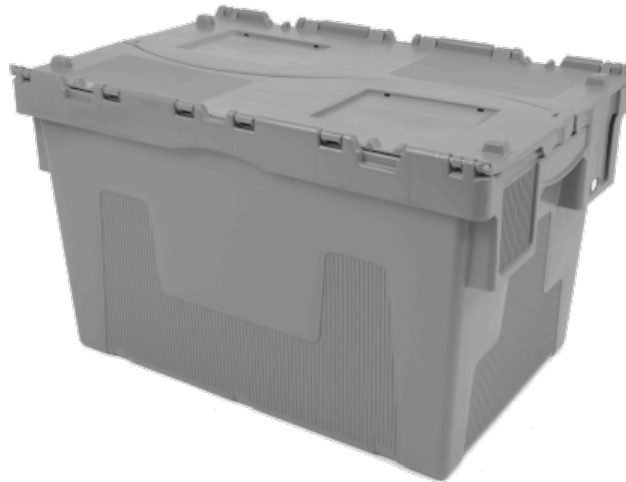

Caja de Plástico DIT6435111-034220 (600x400x365 mm)

3,5 kg

300 kg

30 kg

PPC

0º/40ºC

64 IS

1664

600x400x365 mm

547x365x337 mm

67 Lt

130 mm

Gris