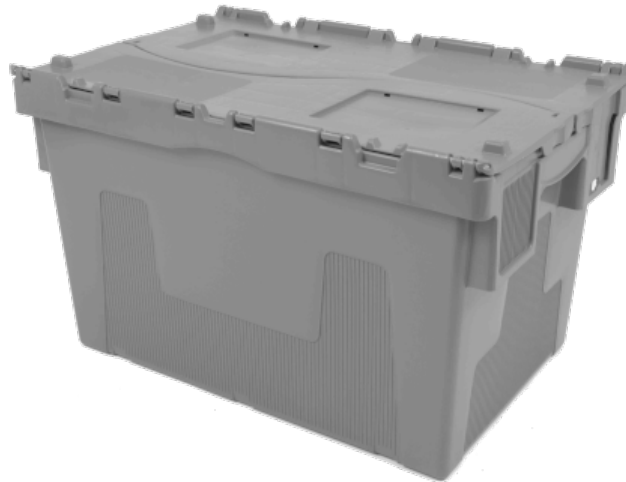

Osona  
Industrial  
Plastic

## Caja de Plástico DIT6435111-034220 (600x400x365 mm)

3,5 kg

300 kg

30 kg

PPC

0°/40°C

64 IS

1664

600x400x365 mm

547x365x337 mm

67 Lt

130 mm

Gris

02/01/2023 V4.0