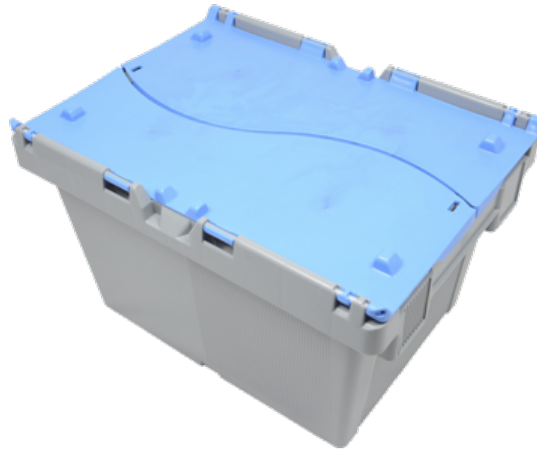

## Caja de Plástico DIT4325111-034220 (400x300x250 mm)

Vista **Frontal**

Vista **Lateral**

1,48 Kg

200 Kg

20 Kg

PPC

0°/40°C

216

5616

400x300x247 mm. 350x270x233 mm.

23 Lt

70 mm

Gris / Tapa Azul