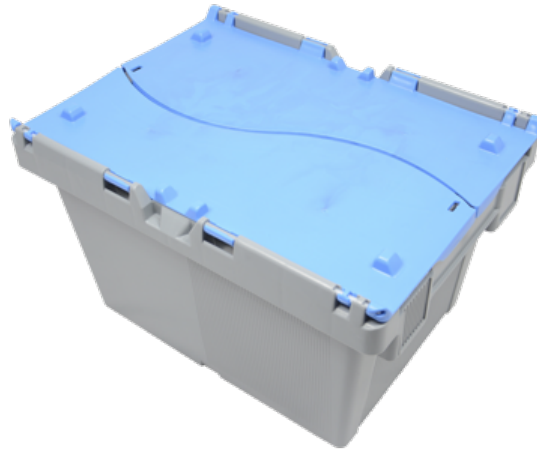

Osona  
Industrial  
Plastic

## Caja de Plástico DIT4325111-034220 (400x300x250 mm)

Vista **Frontal**

Vista **Lateral**

1,48 Kg

200 Kg

20 Kg

PPC

0°/40°C

216

5616

400x300x247 mm. 350x270x233 mm.

23 Lt

70 mm

Gris / Tapa Azul

02/01/2023 V4.0