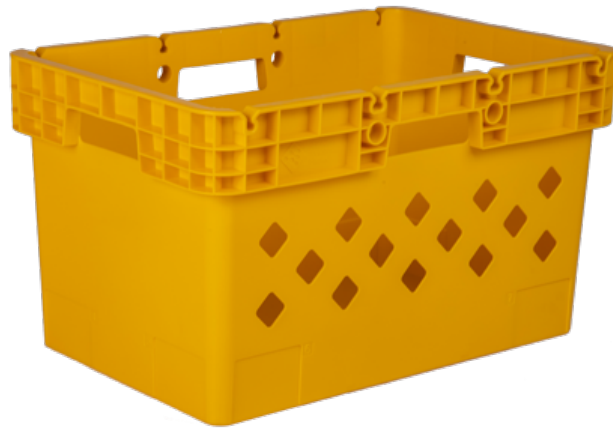

ON6434100-131050 (600x400x340mm)

2 Kg

200 Kg

20 Kg

PP

0°/40°C

80

2640

600x400x340 mm

530x330x335 mm

64 Lt

80 mm

Varios