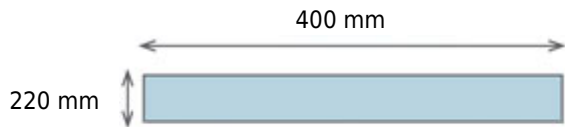

OIPLASTIC

E6422111-034211 ESD (600x400x220mm)

Vista **Frontal**

Vista **Lateral**

1.79Kg

300 kg

30 Kg

PP - ESD

0°/40°C

48

1584

600x400x220 mm

555x355x215 mm

42 Lt

210 mm

Negro ESD