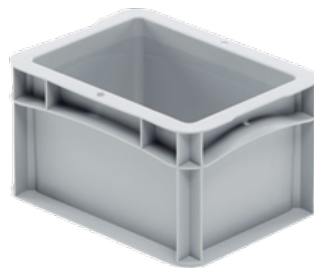

Caja de Plástico E2112111-206300 (200x150x120mm)

Vista **Frontal**

Vista **Lateral**

0,2 Kg

50 Kg

5 Kg

PPC

-20/40°C

576

19008

200x150x120 mm. 168x118x118 mm.

2,2 Lt

110 mm

Gris