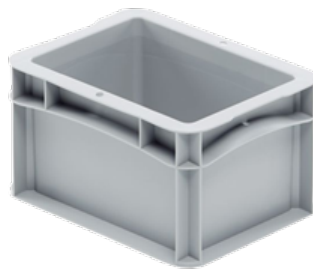

Caja de Plástico E2112111-206300 (200x150x120mm)

Vista **Frontal**

Vista **Lateral**

0,2 Kg

50 Kg

5 Kg

PPC

-20/40°C

576

19008

200x150x120 mm. 168x118x118 mm.

2,2 Lt

110 mm

Gris