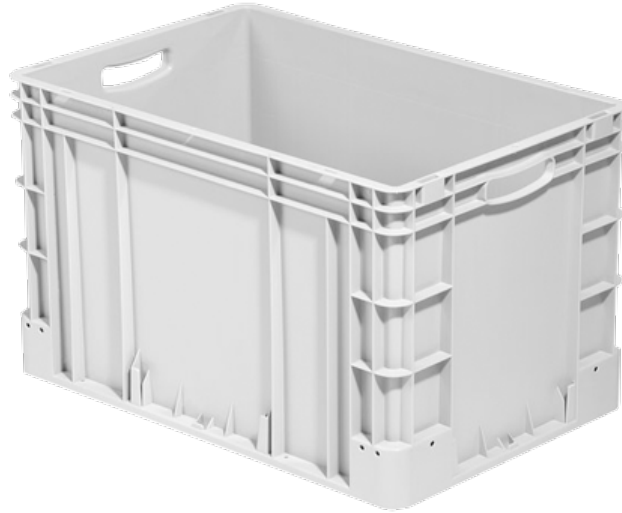

Caja de Plástico E6442110-206300 (600x400x420mm)

Vista **Frontal**

Vista **Lateral**

3,2 Kg

300 Kg

25 Kg

PPC

-20/40°C

20

660

600x400x420 mm. 567x367x416 mm.

80 Lt

410 mm

Gris