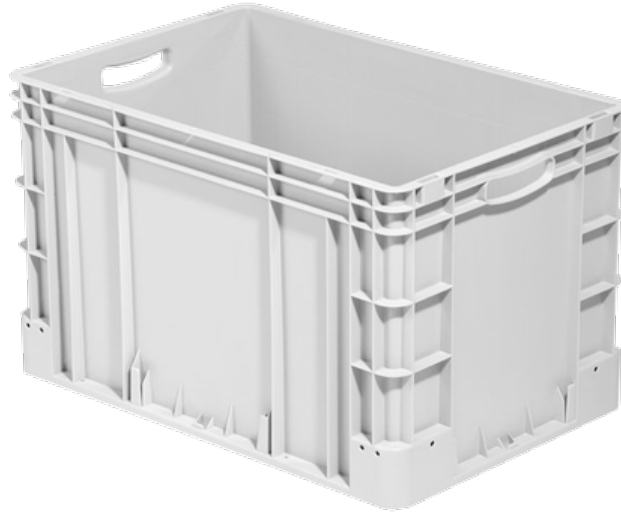

## Caja de Plástico E6442110-206300 (600x400x420mm)

Vista **Frontal**

Vista **Lateral**

3,2 Kg

300 Kg

25 Kg

PPC

-20/40°C

20

660

600x400x420 mm. 567x367x416 mm.

80 Lt

410 mm

Gris