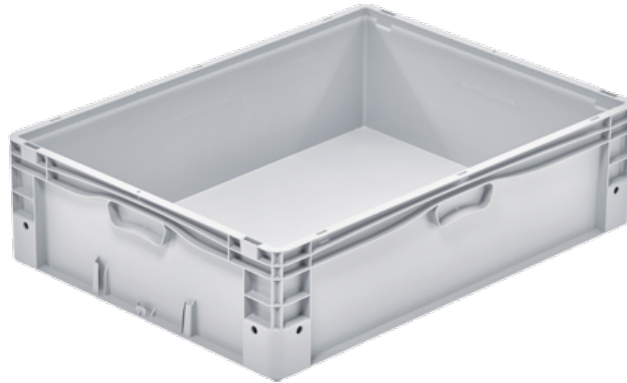

## Caja de Plástico E8622111-206300 (800X600X220mm.)

Vista **Frontal**

Vista **Lateral**

3,36 Kg.

300 Kg.

30 Kg.

PPC

-20/40°C

20

660

800x600x220 mm. 750x550x216 mm.

91 Lt.

210 mm.

Gris