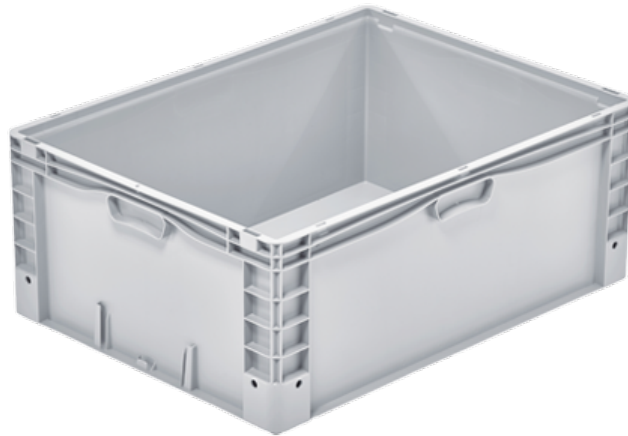

Osona  
Industrial  
Plastic

## Caja de Plástico E8632111-206300 (800x600x320mm)

Vista **Frontal**

Vista **Lateral**

4.28 Kg

300 Kg

30 Kg

PPC

-20/40°C

14

462

800x600x320 mm

750x550x316 mm

133 Lt

305 mm

Gris

02/01/2023 V4.0