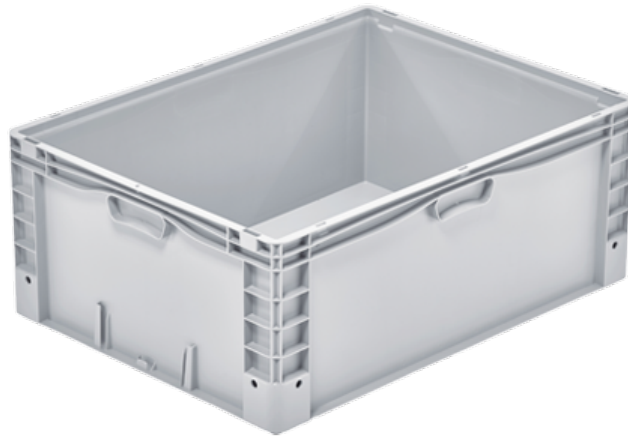

Caja de Plástico E8632111-206300 (800x600x320mm)

Vista **Frontal**

Vista **Lateral**

4.28 Kg

300 Kg

30 Kg

PPC

-20/40°C

14

462

800x600x320 mm

750x550x316 mm

133 Lt

305 mm

Gris