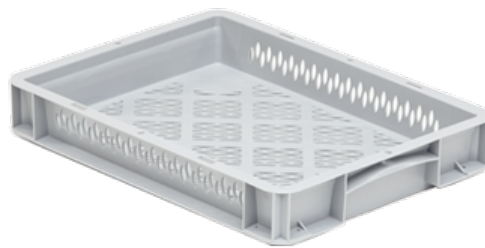

Caja de Plástico E4307001-206300(400x300x70 mm)

Vista **Frontal**

Vista **Lateral**

0.47 kg

200 Kg

20 Kg

PPC

-20/40°C

60 mm

272

8976

400x300x70 mm

367x268x58 mm

5.4 Lt

Gris