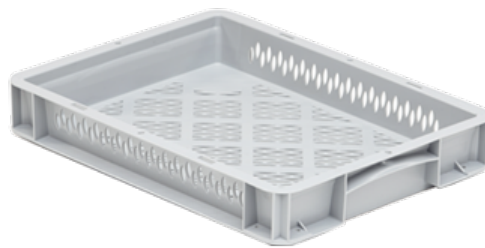

Caja de Plástico E4307001-206300(400x300x70 mm)

Vista **Frontal**

Vista **Lateral**

0.47 kg

200 Kg

20 Kg

PPC

-20/40°C

272

8976

400x300x70 mm

367x268x58 mm

5.4 Lt

60 mm

Gris