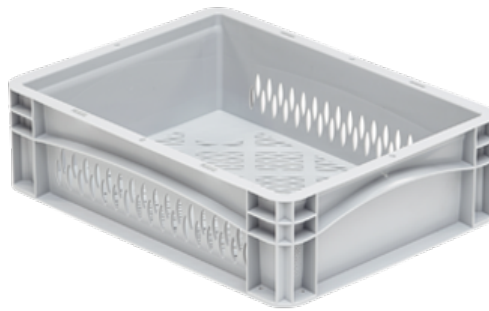

Caja de Plástico E4312001-206300 (400x300x120mm)

Vista **Frontal**

Vista **Lateral**

0.68 kg

200 Kg

20 Kg

PPC

0/60°C

160

5280

400x300x120 mm

355x255x108 mm

10.2 Lt

110 mm

Gris