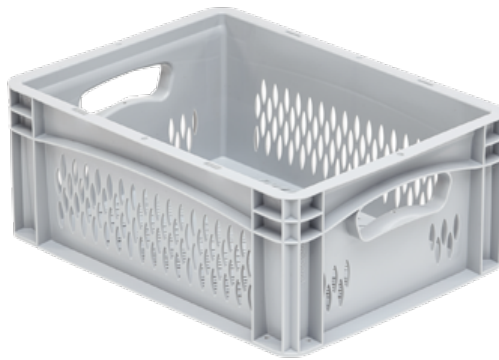

## Caja de Plástico E4317000-206300 (400x300x170mm)

Vista **Frontal**

Vista **Lateral**

0.82 Kg

200 Kg

20 Kg

PPC

-20/40°C

112

3696

400x300x170 mm

367x268x158 mm

14.9 Lt

160 mm

Gris