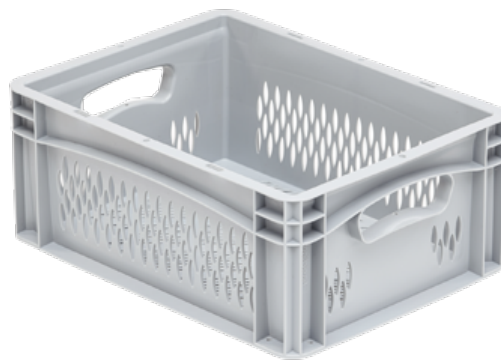

## Caja de Plástico E4317000-206300 (400x300x170mm)

Vista **Frontal**

Vista **Lateral**

0.82 Kg

200 Kg

20 Kg

PPC

-20/40°C

112

3696

400x300x170 mm

367x268x158 mm

14.9 Lt

160 mm

Gris