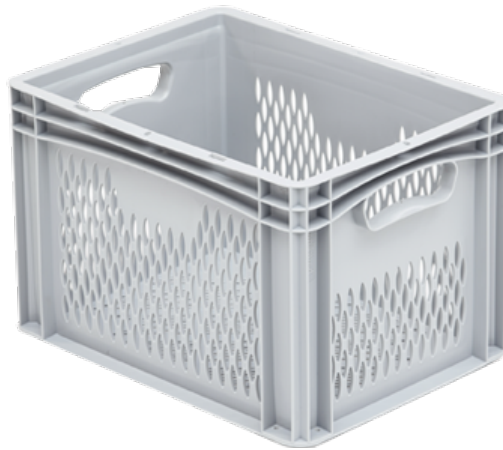

## Caja de Plástico E4327000-206300 (400x300x270mm)

Vista **Frontal**

Vista **Lateral**

1.14 Kg

200 Kg

20 Kg

PPC

-20/40°C

64

2112

400x300x270 mm

367x268x258 mm

24.6 Lt

260 mm

Gris