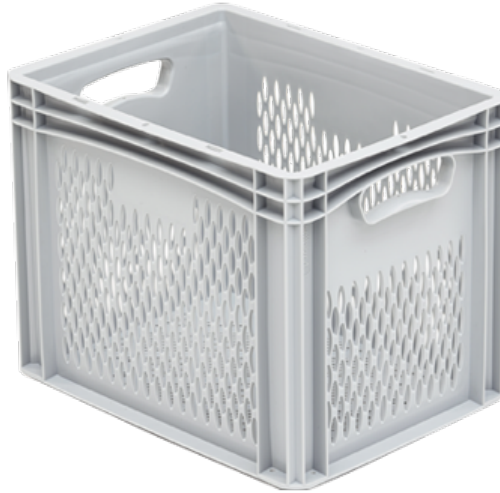

Caja de Plástico E4332000-206300 (400x300x320mm)

Vista **Frontal**

Vista **Lateral**

1.25 Kg

200 Kg

20 Kg

PPC

-20/40°C

56

1848

400x300x320 mm

367x268x308 mm

29 Lt

310 mm

Gris