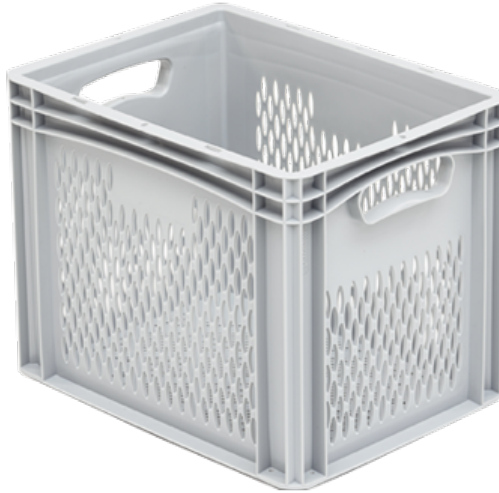

Caja de Plástico E4332000-206300 (400x300x320mm)

Vista **Frontal**

Vista **Lateral**

1.25 Kg

200 Kg

20 Kg

PPC

-20/40°C

56

1848

400x300x320 mm

367x268x308 mm

29 Lt

310 mm

Gris