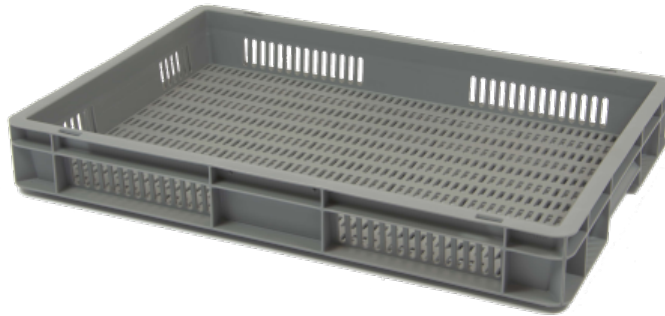

## Caja de Plástico E6408001-034220 (600x400x80 mm)

Vista **Frontal**

Vista **Lateral**

1,05 kg

300 kg

25 kg

PPC

0°/40°C

100

3300

600x400x80mm

560x360x69mm

15 Lt

70 mm

Gris