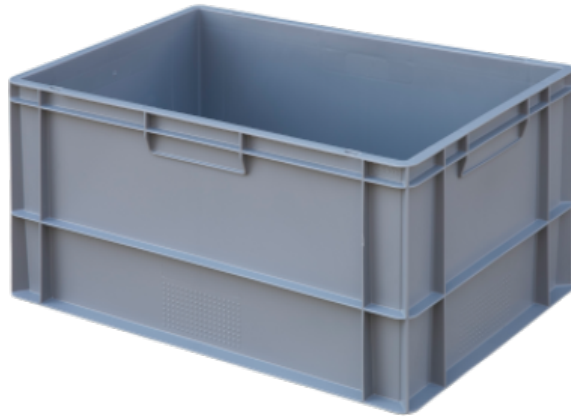

Osona
Industrial
Plastic

Caja de Plástico E6432111-034220 (600x400x320 mm)

2,3 Kg

300 Kg

25 Kg

PPC

0/40°C

36

1188

600x400x320 mm

552x353x304 mm

60 Lt

310 mm

Gris

02/01/2023 V4.0