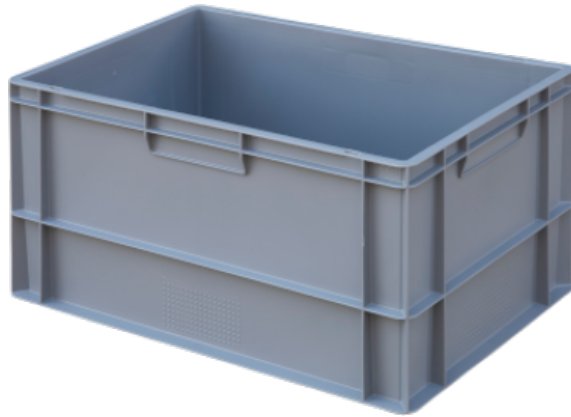

Caja de Plástico E6432111-034220 (600x400x320 mm)

2,3 Kg

300 Kg

25 Kg

PPC

0/40°C

36

1188

600x400x320 mm

552x353x304 mm

60 Lt

310 mm

Gris