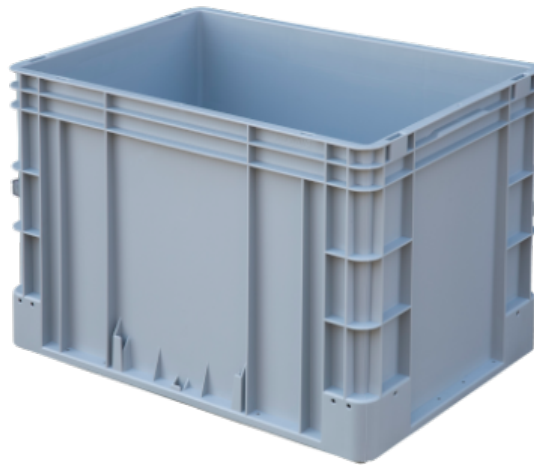

Osona
Industrial
Plastic

Caja de Plástico E6442111-206300 (600x400x420mm)

3,2 Kg

300 Kg

30 Kg

PPC

-20°/40°C

20

660

600x400x420 mm

567x367x416 mm

80 Lt

410 mm

Gris

02/01/2023 V4.0