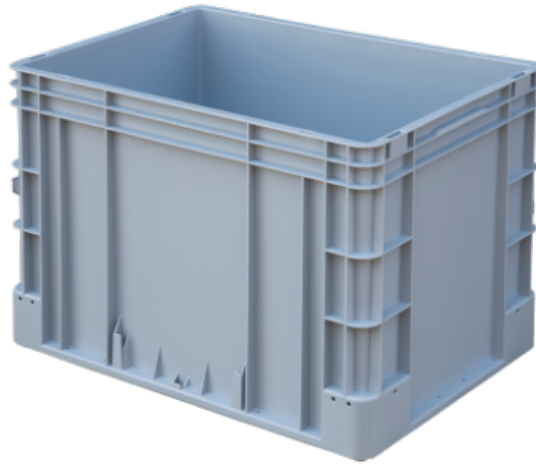

Caja de Plástico E6442111-206300 (600x400x420mm)

3,2 Kg

300 Kg

30 Kg

PPC

-20°/40°C

20

660

600x400x420 mm

567x367x416 mm

80 Lt

410 mm

Gris