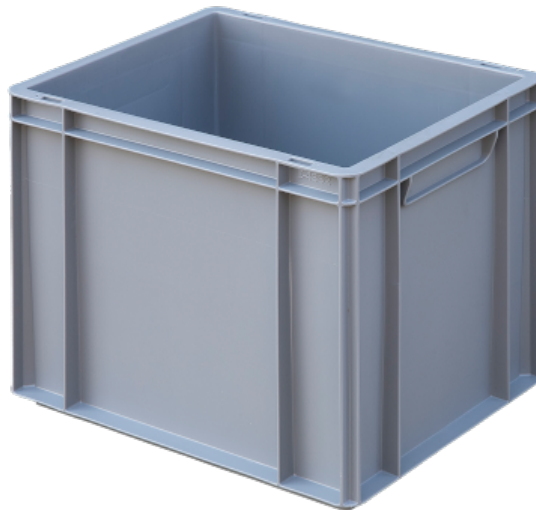

**Caja de Plástico E4332111-034220 (400x300x325 mm)**

1,75 Kg

300 Kg

20 Kg

PPC

0/40°C

56

1848

400x300x325 mm

365x265x297 mm

30 Lt

315 mm

Gris