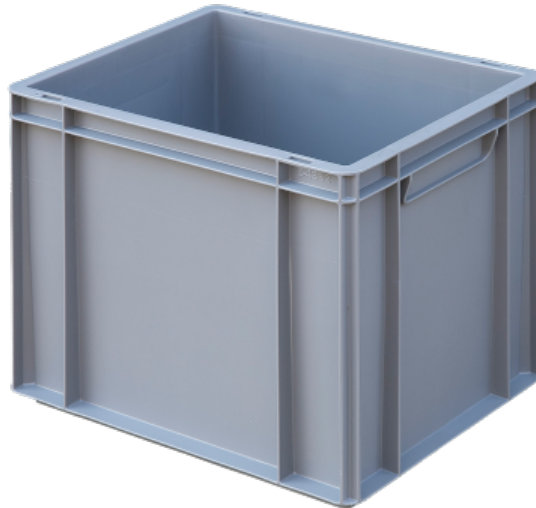

Osona  
Industrial  
Plastic

## Caja de Plástico E4332111-034220 (400x300x325 mm)

1,75 Kg

300 Kg

20 Kg

PPC

0/40°C

56

1848

400x300x325 mm

365x265x297 mm

30 Lt

315 mm

Gris

02/01/2023 V4.0