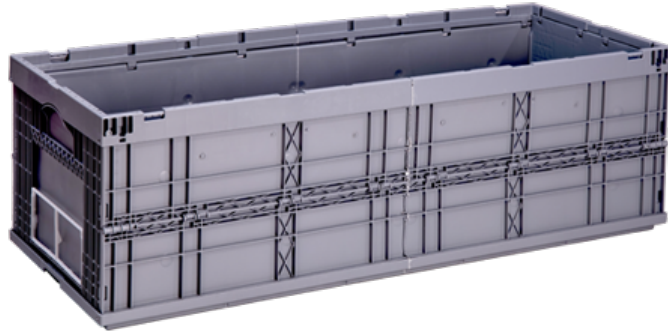

Osona
Industrial
Plastic

Caja de Plástico P1433111-092220 (1000x400x315 mm)

4'7 Kg

200 Kg

20 Kg

PPC

0º/40ºC

1000x400x314
mm

970x365x295 mm

Gris

02/01/2023 V4.0