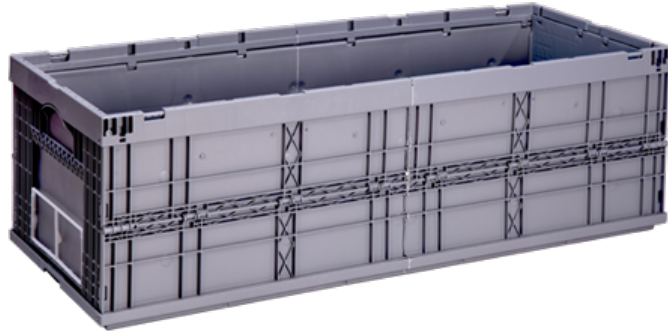

Caja de Plástico P1433111-092220 (1000x400x315 mm)

4'7 Kg

200 Kg

20 Kg

PPC

0º/40ºC

1000x400x314
mm

970x365x295 mm