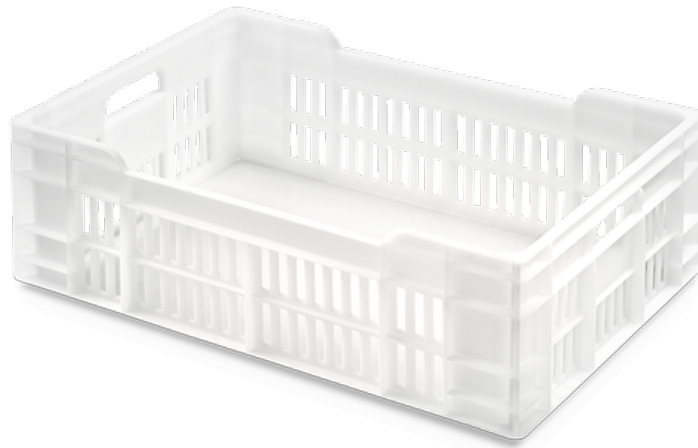

## Caja de Congelación EC6420100-084020 (600x400x200mm)

2 kg

300 kg

30 kg

HDPE

-20°/60°C

48

1584

600x400x200mm

570x370x170mm

40 Lt

Blanco y gris