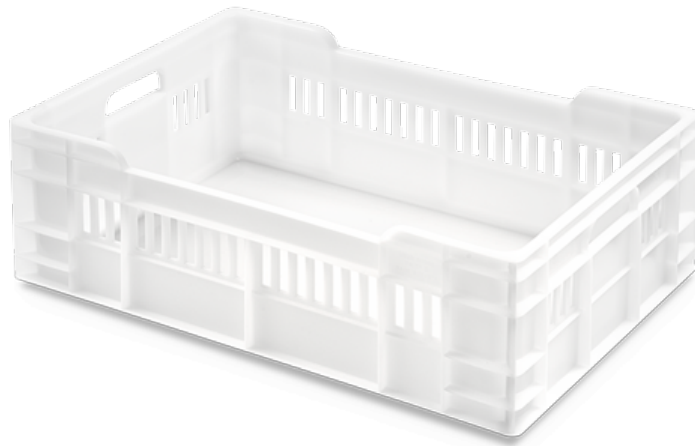

Caja de Congelación EC6420120-084020 (600x400x200mm)

2,175 Kg

300 kg

30 kg

HDPE

-20°/60°C

48

1584

600x400x200mm

570x370x170mm

40 Lt

Blanco y gris