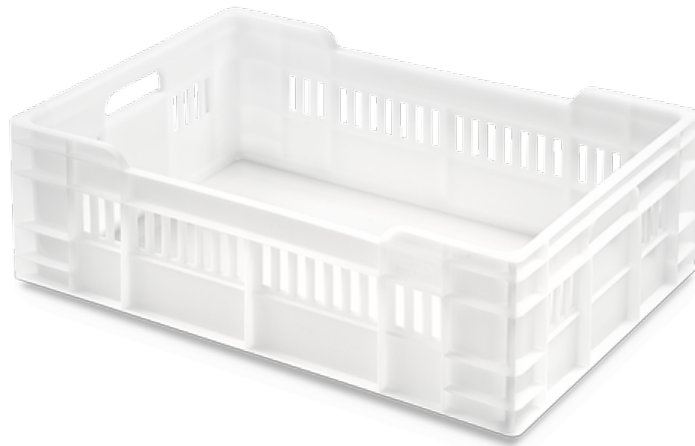

Osona  
Industrial  
Plastic

## Caja de Congelación EC6420120-084020 (600x400x200mm)

2,175 Kg

300 kg

30 kg

HDPE

-20°/60°C

48

1584

600x400x200mm

570x370x170mm

40 Lt

Blanco y gris

02/01/2023 V4.0