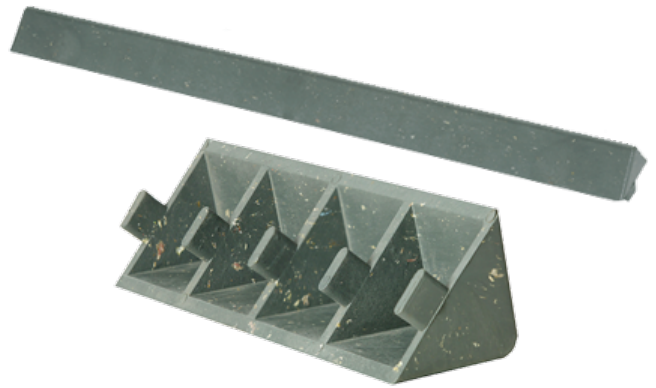

Osona  
Industrial  
Plastic

## Cuña para Palet C111290

MIX

1100X117X90mm

Negro