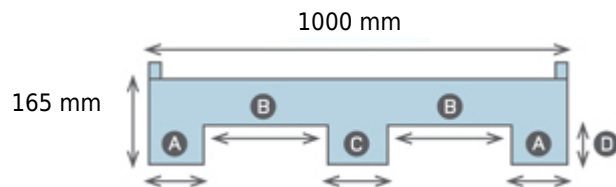

## Palet de Plàstic 1210H03-07083010 (1200x1000x158 mm)

Vista **Frontal**

Vista **Lateral**

- A 145 mm
- B 282 mm
- C 146 mm
- D 122 mm

- E 230 mm
- F 295 mm
- G 150 mm

21.5 kg

7500 kg

1500 kg

1250 kg

HDPE

-20°/60°C

0 - 7 mm

15

390

Negro

02/01/2023 V4.0