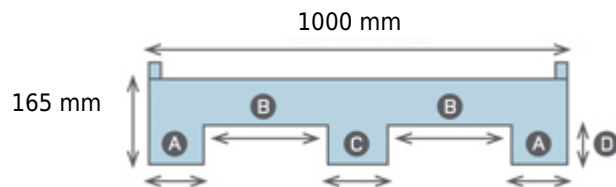

Palet de Plàstic 1210H03-07083010 (1200x1000x158 mm)

Vista **Frontal**

Vista **Lateral**

- A 145 mm
- B 282 mm
- C 146 mm
- D 122 mm

- E 230 mm
- F 295 mm
- G 150 mm

21.5 kg

7500 kg

1500 kg

1250 kg

HDPE

-20°/60°C

0 - 7 mm

15

390

Negro

02/01/2023 V4.0