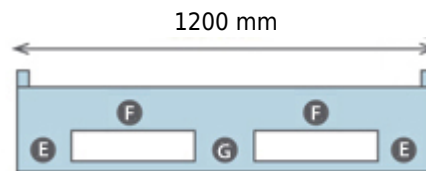

Palet de Plàstic 1210H03-07083010 (1200x1000x158 mm)

Vista **Frontal**

Vista **Lateral**

- A 145 mm
- B 282 mm
- C 146 mm
- D 122 mm

- E 230 mm
- F 295 mm
- G 150 mm

21.5 kg

7500 kg

1500 kg