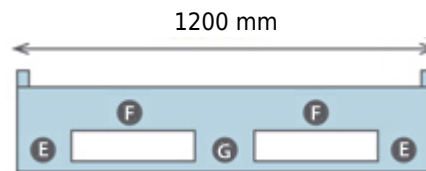

## Palet de Plàstic 1210H03-07083010 (1200x1000x158 mm)

Vista **Frontal**

Vista **Lateral**

- A 145 mm
- B 282 mm
- C 146 mm
- D 122 mm

- E 230 mm
- F 295 mm
- G 150 mm

21.5 kg

7500 kg

1500 kg