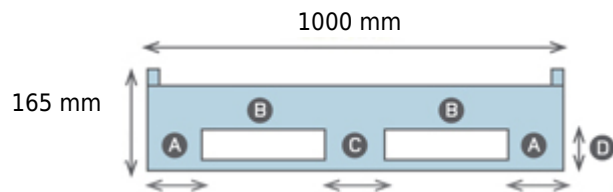

Palet de Plàstic 1210H05-07083010 (1200x1000x165 mm)

Vista **Frontal**

- A 145 mm
- B 282 mm
- C 146 mm
- D 122 mm

Vista **Lateral**

- E 230 mm
- F 295 mm
- G 150 mm

22.5 kg

7500 kg

1500 kg

1375 kg

HDPE

-20/60°C

0 - 7 mm

15

390

Negro