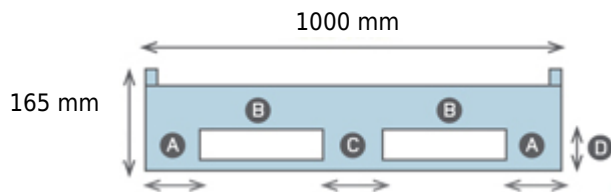

### Palet de Plàstic 1210H05-07083010 (1200x1000x165 mm)

Vista **Frontal**

Vista **Lateral**

A 145 mm

B 282 mm

C 146 mm

D 122 mm

E 230 mm

F 295 mm

G 150 mm

22.5 kg

7500 kg

1500 kg

1375 kg

HDPE

-20/60°C