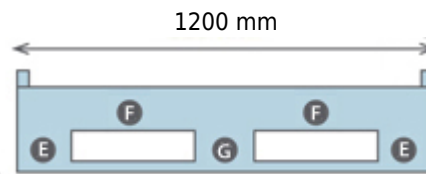

### Palet de Plàstic 1210H05-07083010 (1200x1000x165 mm)

Vista **Frontal**

Vista **Lateral**

A 145 mm

B 282 mm

C 146 mm

D 122 mm

E 230 mm

F 295 mm

G 150 mm

22.5 kg

7500 kg

1500 kg

1375 kg

HDPE

-20/60°C