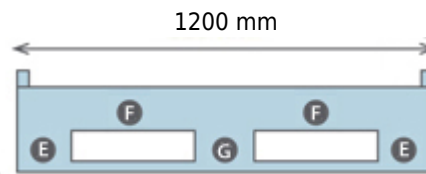

Palet de Plàstic 1210H05-07083010 (1200x1000x165 mm)

Vista **Frontal**

- A 145 mm
- B 282 mm
- C 146 mm
- D 122 mm

Vista **Lateral**

- E 230 mm
- F 295 mm
- G 150 mm

22.5 kg

7500 kg

1500 kg

1375 kg

HDPE

-20/60°C

0 - 7 mm

15

390

Negro