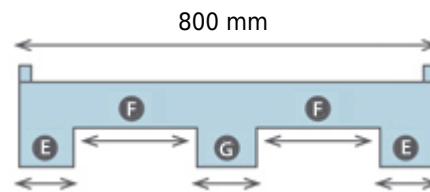

## Palet de Plàstic 6080H13-07015010 (600x800x160 mm)

Vista **Frontal**

Vista **Lateral**

- A 26 mm
- B 229 mm
- C 90 mm
- D 98 mm

- E 100 mm
- F 250 mm
- G 100 mm

8.9 kg

2000 kg

1000 kg

500 kg

HDPE

-20/60°C

0 - 7 - 22 mm

16x2

1056

Negro