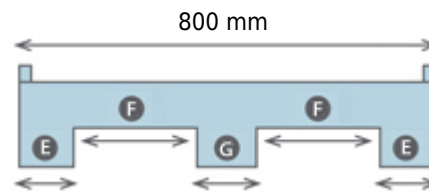

Palet de Plàstic 6080H13-07015010 (600x800x160 mm)

Vista **Frontal**

Vista **Lateral**

- A 26 mm
- B 229 mm
- C 90 mm
- D 98 mm

- E 100 mm
- F 250 mm
- G 100 mm

8.9 kg

2000 kg

1000 kg

500 kg

HDPE

-20/60°C

0 - 7 - 22 mm

16x2

1056

Negro

02/01/2023 V4.0