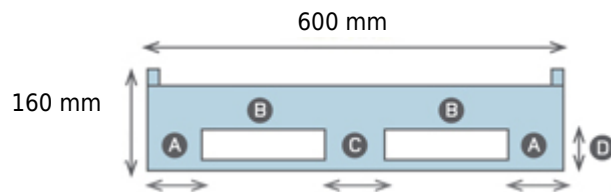

## Palet de Plàstic 6080H13-07015010 (600x800x160 mm)

Vista **Frontal**

Vista **Lateral**

- A 26 mm
- B 229 mm
- C 90 mm
- D 98 mm

- E 100 mm
- F 250 mm
- G 100 mm

8.9 kg

2000 kg

1000 kg

500 kg

HDPE

-20/60°C

0 - 7 - 22 mm

16x2

1056

Negro