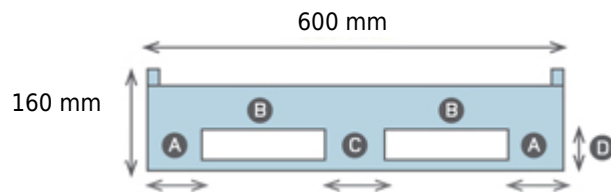

Palet de Plàstic 6080H13-07015010 (600x800x160 mm)

Vista **Frontal**

Vista **Lateral**

- A 26 mm
- B 229 mm
- C 90 mm
- D 98 mm

- E 100 mm
- F 250 mm
- G 100 mm

8.9 kg

2000 kg

1000 kg

500 kg

HDPE

-20/60°C

0 - 7 - 22 mm

16x2

1056

Negro

02/01/2023 V4.0