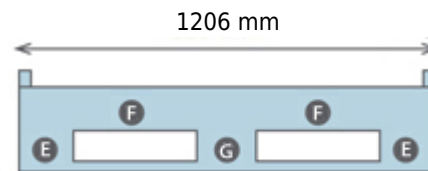

Palet de Plàstic 1210H15-07015010 (1200x1000x160 mm)

Vista **Frontal**

Vista **Lateral**

- A 146 mm
- B 283 mm
- C 147 mm
- D 126 mm

- E 202 mm
- F 327 mm
- G 148 mm

19,35 kg

5000 kg

1500 kg