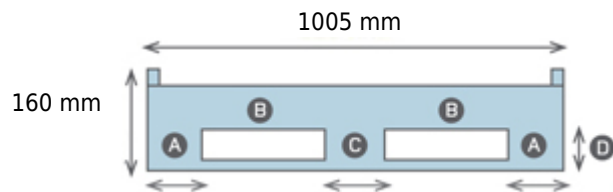

Palet de Plàstic 1210H15-07015010 (1200x1000x160 mm)

Vista **Frontal**

Vista **Lateral**

- A 146 mm
- B 283 mm
- C 147 mm
- D 126 mm

- E 202 mm
- F 327 mm
- G 148 mm

19,35 kg

5000 kg

1500 kg

800 kg

HDPE

-20/60°C

0 - 7 - 22 mm

15

390

Negro

02/01/2023 V4.0