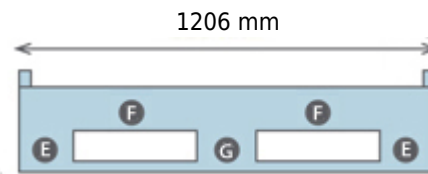

Palet de Plàstic SLI2112-22015040 (1206x1005x193 mm)

Vista **Frontal**

Vista **Lateral**

- A 146 mm
- B 283 mm
- C 147 mm
- D 126 mm

- E 202 mm
- F 327 mm
- G 148 mm

19,6 kg

5000 kg

1500 kg

HDPE

-20/60°C

22 mm

15

390

Negro / Gris