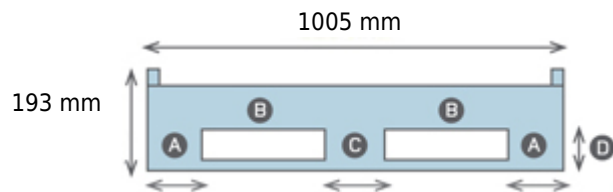

## Palet de Plàstic SLI2112-22015040 (1206x1005x193 mm)

Vista **Frontal**

Vista **Lateral**

- A 146 mm
- B 283 mm
- C 147 mm
- D 126 mm

- E 202 mm
- F 327 mm
- G 148 mm

19,6 kg

5000 kg

1500 kg

HDPE

-20/60°C

22 mm

15

390

Negro / Gris