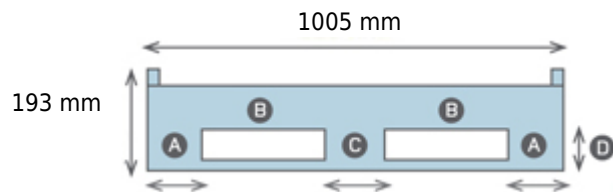

Palet de Plàstic SLI2112-22015040 (1206x1005x193 mm)

Vista **Frontal**

Vista **Lateral**

- A 146 mm
- B 283 mm
- C 147 mm
- D 126 mm

- E 202 mm
- F 327 mm
- G 148 mm

19,6 kg

5000 kg

1500 kg

HDPE

-20/60°C

22 mm

15

390

Negro / Gris