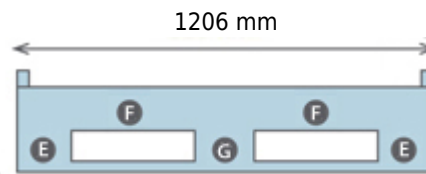

## Palet de Plàstic SLI2112-22015040 (1206x1005x193 mm)

Vista **Frontal**

Vista **Lateral**

- A 146 mm
- B 283 mm
- C 147 mm
- D 126 mm

- E 202 mm
- F 327 mm
- G 148 mm

19,6 kg

5000 kg

1500 kg

HDPE

-20/60°C

22 mm

15

390

Negro / Gris