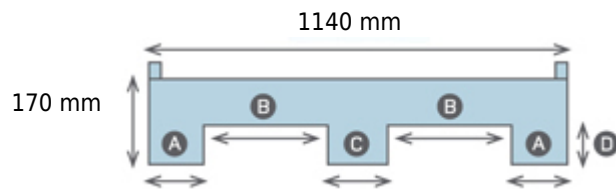

Palet de Plàstic 1140H03-07083012 (1140x1140x170 mm)

Vista **Frontal**

- A 210 mm
- B 285 mm
- C 150 mm
- D 120 mm

Vista **Lateral**

- E 210 mm
- F 285 mm
- G 150 mm

24.5 Kg

7500 Kg

1500 Kg

1000 Kg

HDPE

-20/60°C

0 - 7 mm

15

330

Negro