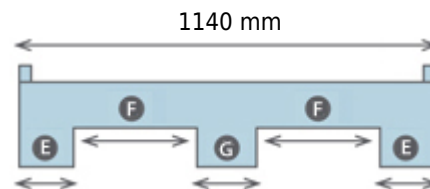

Palet de Plàstic 1140H03-07083012 (1140x1140x170 mm)

Vista **Frontal**

- A 210 mm
- B 285 mm
- C 150 mm
- D 120 mm

Vista **Lateral**

- E 210 mm
- F 285 mm
- G 150 mm

24.5 Kg

7500 Kg

1500 Kg

1000 Kg

HDPE

-20/60°C

0 - 7 mm

15

330

Negro