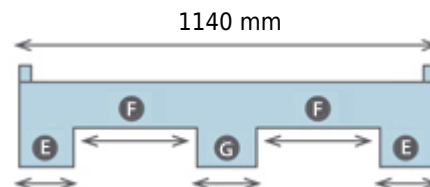

## Palet de Plàstic 1140H03-07083012 (1140x1140x170 mm)

Vista **Frontal**

- A 210 mm
- B 285 mm
- C 150 mm
- D 120 mm

Vista **Lateral**

- E 210 mm
- F 285 mm
- G 150 mm

24.5 Kg

7500 Kg

1500 Kg

1000 Kg

HDPE

-20/60°C

0 - 7 mm

15

330

Negro

02/01/2023 V4.0