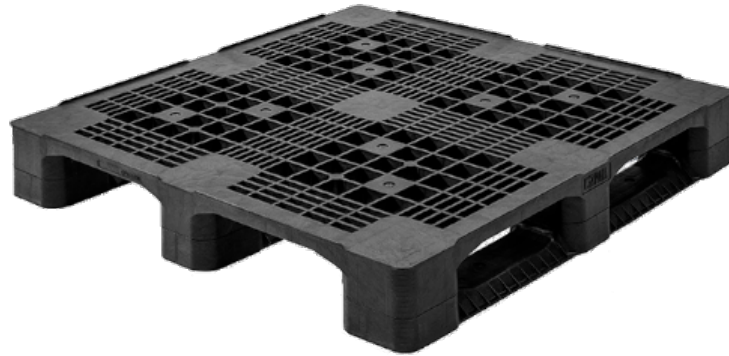

Palet de Plàstic 1140H03-07083012 (1140x1140x170 mm)

Vista **Frontal**

- A 210 mm
- B 285 mm
- C 150 mm
- D 120 mm

Vista **Lateral**

- E 210 mm
- F 285 mm
- G 150 mm

24.5 Kg

7500 Kg

1500 Kg

1000 Kg

HDPE

-20/60°C

0 - 7 mm

15

330

Negro