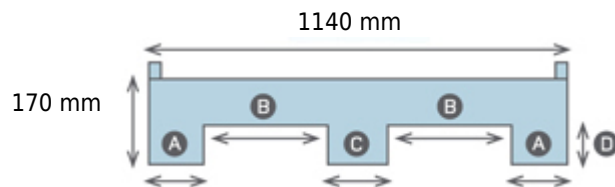

## Palet de Plàstic 1140H03-07083012 (1140x1140x170 mm)

Vista **Frontal**

- A 210 mm
- B 285 mm
- C 150 mm
- D 120 mm

Vista **Lateral**

- E 210 mm
- F 285 mm
- G 150 mm

24.5 Kg

7500 Kg

1500 Kg

1000 Kg

HDPE

-20/60°C

0 - 7 mm

15

330

Negro

02/01/2023 V4.0