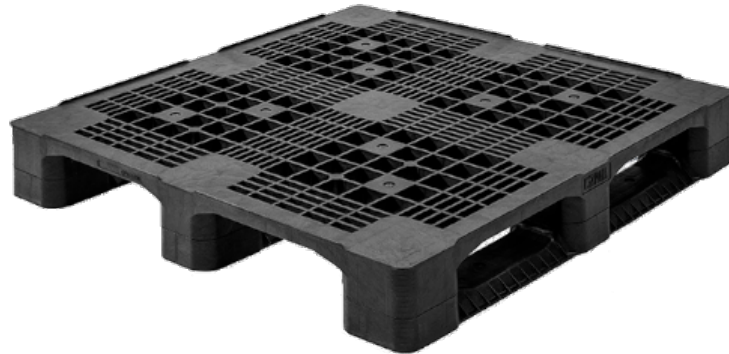

## Palet de Plàstic 1140H03-07083012 (1140x1140x170 mm)

Vista **Frontal**

- A 210 mm
- B 285 mm
- C 150 mm
- D 120 mm

Vista **Lateral**

- E 210 mm
- F 285 mm
- G 150 mm

24.5 Kg

7500 Kg

1500 Kg

1000 Kg

HDPE

-20/60°C

0 - 7 mm

15

330

Negro

02/01/2023 V4.0