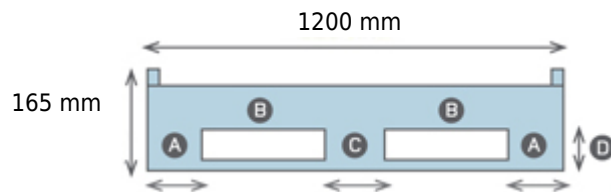

Palet de Plàstic 1212H03-07083010 (1200x1200x165 mm)

Vista **Frontal**

Vista **Lateral**

- A 240 mm
- B 285 mm
- C 150 mm
- D 120 mm

- E 240 mm
- F 285 mm
- G 150 mm

23,97 Kg

7500 Kg

2000 Kg

1000 Kg

HDPE

-20/60°C

0 - 7 mm

14

308

Negro