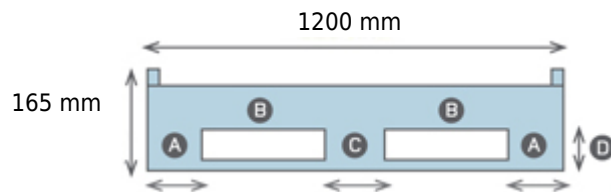

Palet de Plàstic 1212H03-07083010 (1200x1200x165 mm)

Vista **Frontal**

Vista **Lateral**

- A 240 mm
- B 285 mm
- C 150 mm
- D 120 mm

- E 240 mm
- F 285 mm
- G 150 mm

23,97 Kg

7500 Kg

2000 Kg

1000 Kg

HDPE

-20/60°C

0 - 7 mm

14

308

Negro

02/01/2023 V4.0