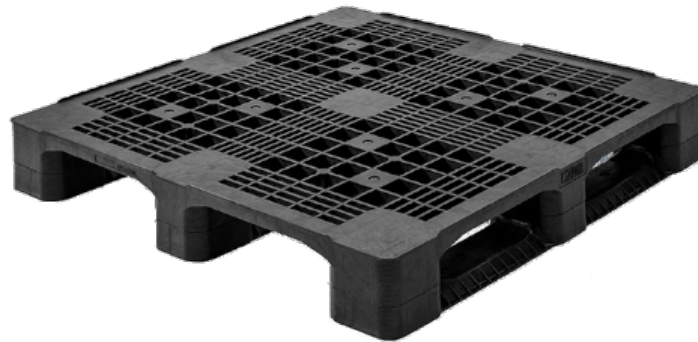

Palet de Plàstic 1212H03-07083010 (1200x1200x165 mm)

Vista **Frontal**

Vista **Lateral**

- A 240 mm
- B 285 mm
- C 150 mm
- D 120 mm

- E 240 mm
- F 285 mm
- G 150 mm

23,97 Kg

7500 Kg

2000 Kg

1000 Kg

HDPE

-20/60°C

0 - 7 mm

14

308

Negro