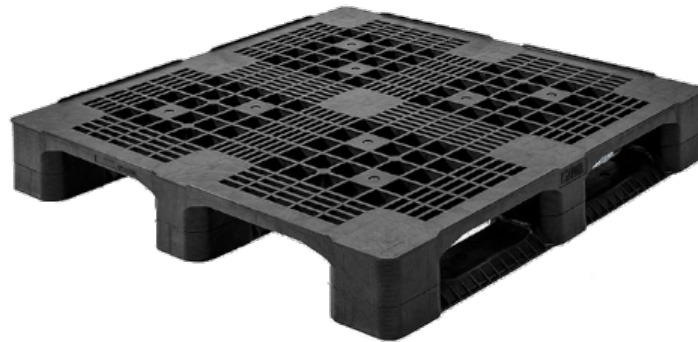

Palet de Plàstic 1212H03-07083010 (1200x1200x165 mm)

Vista **Frontal**

Vista **Lateral**

- A 240 mm
- B 285 mm
- C 150 mm
- D 120 mm

- E 240 mm
- F 285 mm
- G 150 mm

23,97 Kg

7500 Kg

2000 Kg

1000 Kg

HDPE

-20/60°C

0 - 7 mm

14

308

Negro

02/01/2023 V4.0