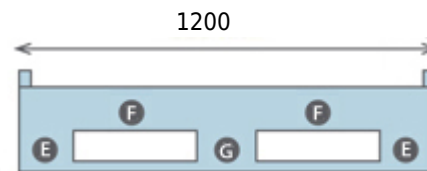

Palet de Plàstic 1212H03-07083010 (1200x1200x165 mm)

Vista **Frontal**

Vista **Lateral**

- A 240 mm
- B 285 mm
- C 150 mm
- D 120 mm

- E 240 mm
- F 285 mm
- G 150 mm

23,97 Kg

7500 Kg

2000 Kg

1000 Kg

HDPE

-20/60°C

0 - 7 mm

14

308

Negro