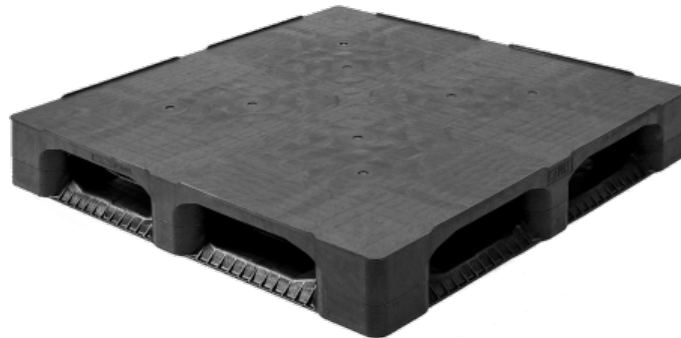

## Palet de Plàstic 1140H16-07083010 (1140x1140x165mm)

Vista **Frontal**

- A 208 mm
- B 273 mm
- C 178 mm
- D 120 mm

Vista **Lateral**

- E 208 mm
- F 273 mm
- G 178 mm

26,42 Kg

7500 Kg

2000 Kg

1375 Kg

Mix PE

-20°/60°C

0-7 mm

16

352

Negro