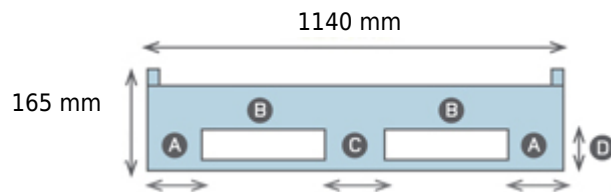

## Palet de Plàstic 1140H16-07083010 (1140x1140x165mm)

Vista **Frontal**

- A 208 mm
- B 273 mm
- C 178 mm
- D 120 mm

Vista **Lateral**

- E 208 mm
- F 273 mm
- G 178 mm

26,42 Kg

7500 Kg

2000 Kg

1375 Kg

Mix PE

-20°/60°C

0-7 mm

16

352

Negro