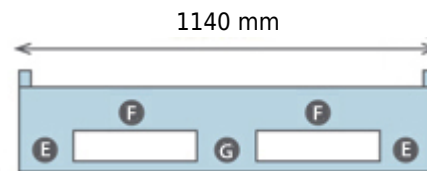

## Palet de Plàstic 1140H16-07083010 (1140x1140x165mm)

Vista **Frontal**

- A 208 mm
- B 273 mm
- C 178 mm
- D 120 mm

Vista **Lateral**

- E 208 mm
- F 273 mm
- G 178 mm

26,42 Kg

7500 Kg

2000 Kg

1375 Kg

Mix PE

-20°/60°C

0-7 mm

16

352

Negro