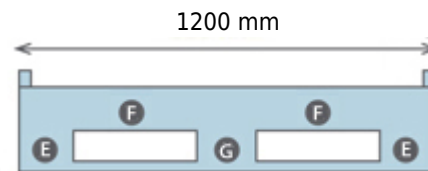

## Palet de plàstic H1-07274011 (1200x800x160mm)

Vista **Frontal**

Vista **Lateral**

- A 101 mm
- B 225 mm
- C 150 mm
- D 100 mm

- E 210 mm
- F 315 mm
- G 150 mm

18 Kg

5000 Kg

1200 Kg

1000 Kg

HDPE

-20°/60°C

0-7 mm

16

528

Negro

02/01/2023 V4.0