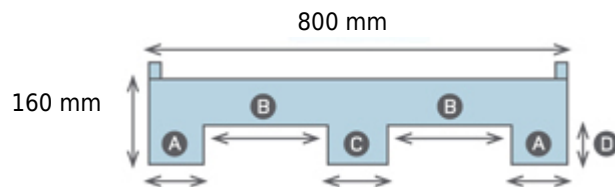

## Palet de plàstic H1-07274011 (1200x800x160mm)

Vista **Frontal**

Vista **Lateral**

- A 101 mm
- B 225 mm
- C 150 mm
- D 100 mm

- E 210 mm
- F 315 mm
- G 150 mm

18 Kg

5000 Kg

1200 Kg

1000 Kg

HDPE

-20°/60°C

0-7 mm

16

528

Negro

02/01/2023 V4.0