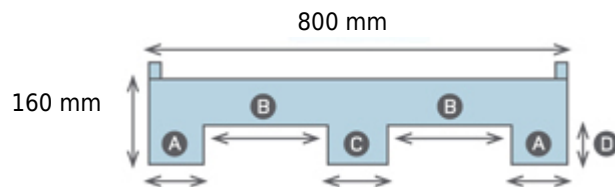

## Palet de plàstic H1-07274011 (1200x800x160mm)

Vista **Frontal**

Vista **Lateral**

- A 101 mm
- B 225 mm
- C 150 mm
- D 100 mm

- E 210 mm
- F 315 mm
- G 150 mm

18 Kg

5000 Kg

1200 Kg

1000 Kg

HDPE

-20°/60°C

0-7 mm

16

528

Negro