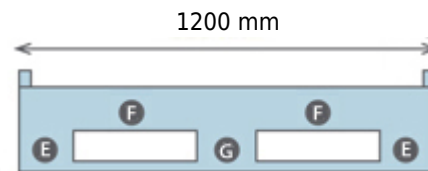

## Palet de plàstic H1-07274011 (1200x800x160mm)

Vista **Frontal**

Vista **Lateral**

- A 101 mm
- B 225 mm
- C 150 mm
- D 100 mm

- E 210 mm
- F 315 mm
- G 150 mm

18 Kg

5000 Kg

1200 Kg

1000 Kg

HDPE

-20°/60°C

0-7 mm

16

528

Negro