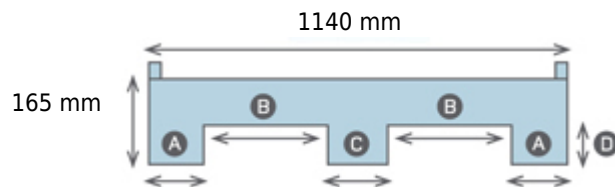

## Palet de plàstic 1140H13-07083010 (1140x1140x165 mm)

Vista **Frontal**

- A 208 mm
- B 273 mm
- C 178 mm
- D 120 mm

Vista **Lateral**

- E 208 mm
- F 273 mm
- G 178 mm

24,23 Kg

7500 Kg

2000 Kg

1250 Kg

Mix PE

-20°/60°C

0-7 mm

15

330

Negro

02/01/2023 V4.0