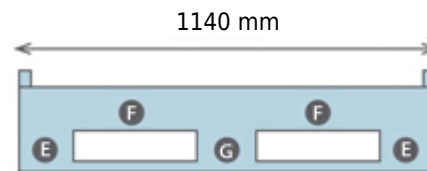

## Palet de plàstic 1140H13-07083010 (1140x1140x165 mm)

Vista **Frontal**

- A 208 mm
- B 273 mm
- C 178 mm
- D 120 mm

Vista **Lateral**

- E 208 mm
- F 273 mm
- G 178 mm

24,23 Kg

7500 Kg

2000 Kg

1250 Kg

Mix PE

-20°/60°C

0-7 mm

15

330

Negro

02/01/2023 V4.0